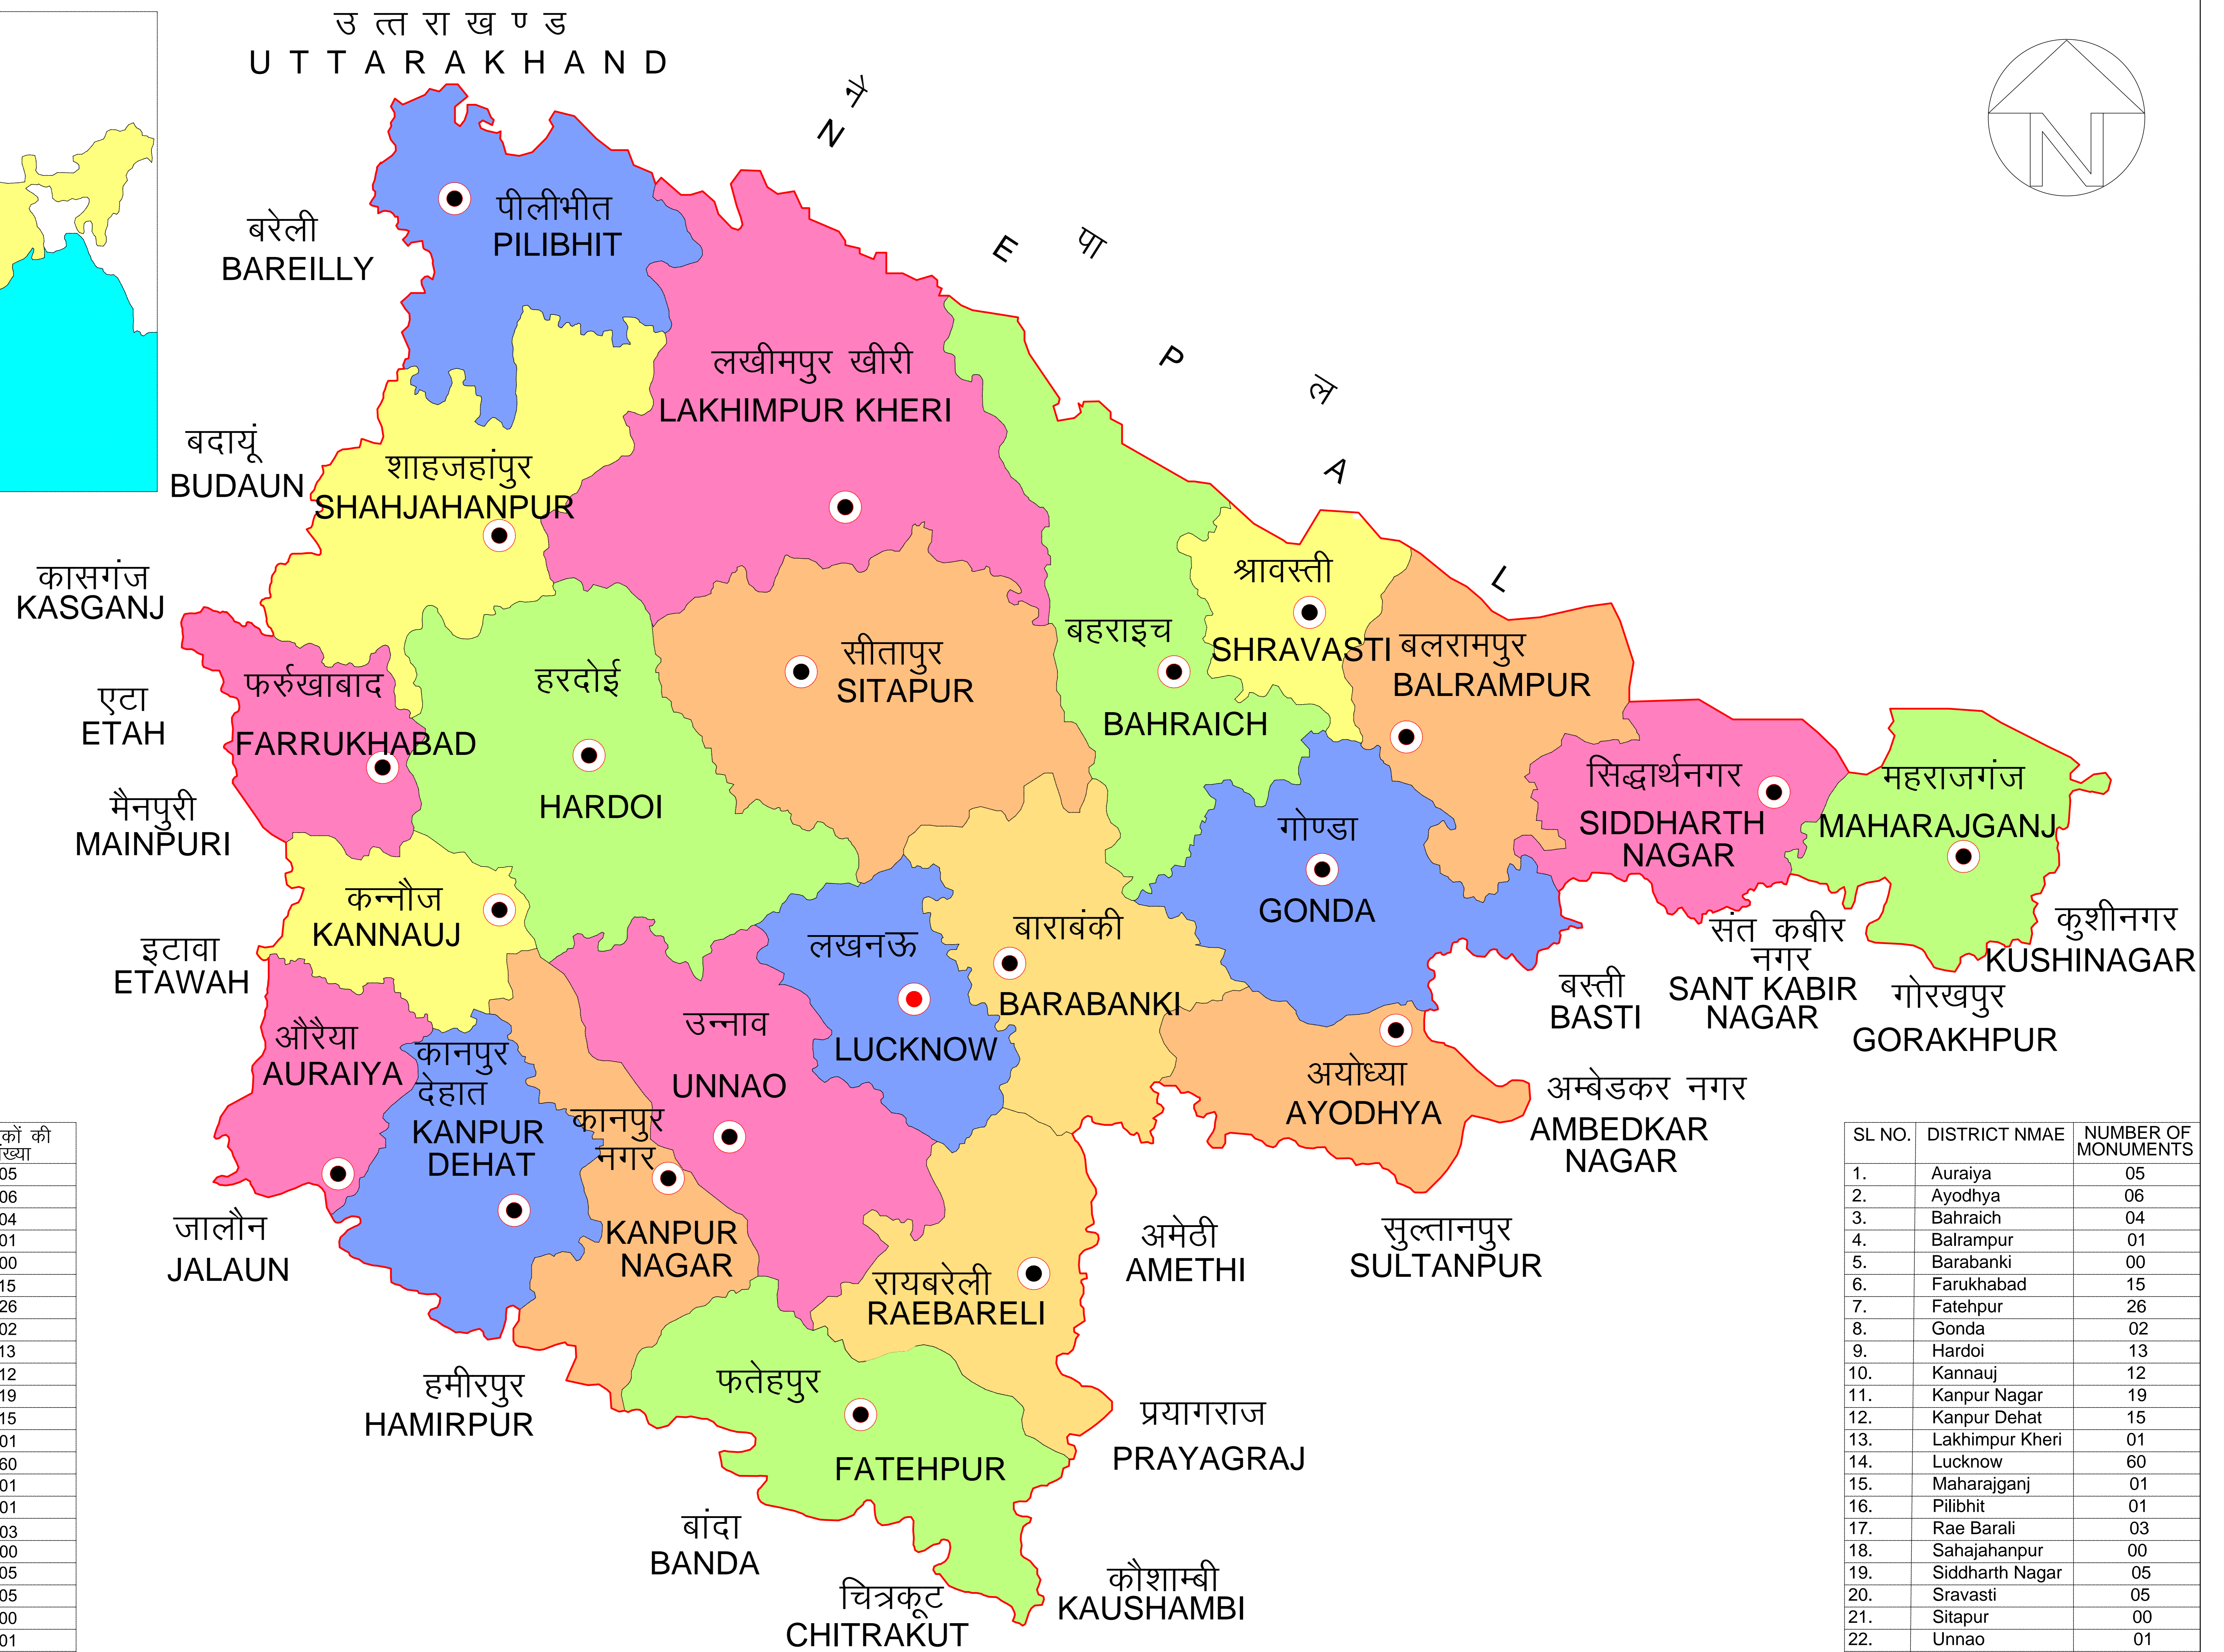

लखनऊ मण्डल का कार्यक्षेत्र प्रदर्शित करता हुआ मानचित्र MAP SHOWING THE JURISDICTION OF LUCKNOW CIRCLE

क्रम सं०	जिला का नाम	स्मारकों की संख्या
1.	औरैया	05
2.	अयोध्या	06
3.	बहराइच	04
4.	बलरामपुर	01
5.	बाराबंकी	00
6.	फर्रुखाबाद	15
7.	फतेहपुर	26
8.	गोण्डा	02
9.	हरदोई	13
10.	कन्नौज	12
11.	कानपुर नगर	19
12.	कानपुर देहात	15
13.	लखीमपुर खीरी	01
14.	लखनऊ	60
15.	महाराजगंज	01
16.	पीलीभीत	01
17.	रायबरेली	03
18.	शाहजहांपुर	00
19.	सिद्धार्थनगर	05
20.	श्रावस्ती	05
21.	सीतापुर	00
22.	उन्नाव	01
कुल स्मारक		195

SL NO.	DISTRICT NMAE	NUMBER OF MONUMENTS
1.	Auraiya	05
2.	Ayodhya	06
3.	Bahraich	04
4.	Balrampur	01
5.	Barabanki	00
6.	Farukhabad	15
7.	Fatehpur	26
8.	Gonda	02
9.	Hardoi	13
10.	Kannauj	12
11.	Kanpur Nagar	19
12.	Kanpur Dehat	15
13.	Lakhimpur Kheri	01
14.	Lucknow	60
15.	Maharajganj	01
16.	Pilibhit	01
17.	Rae Barali	03
18.	Sahajahanpur	00
19.	Siddharth Nagar	05
20.	Sravasti	05
21.	Sitapur	00
22.	Unnao	01
TOTAL MONUMENTS -		195